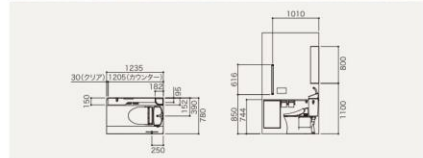

【仕様】●便器・タンク ピュアレストQR(手洗あり)
●便座 ウォシュレットS1Aタイプ
●手洗器なしキャビネット

便器/床置床排水大便器ピュアレストQR CS232B#NW1	¥43,300
タンク/手洗付密結タンクピュアレストQR SH232BA#NW1	¥58,700
便座 ◆TCF6543AK#NW1 【新商品】	¥109,200
手洗器なしキャビネット※1 ULRDNLNN1N1NNHH	¥61,800
コーナー収納キャビネット UGW180YS#EL	¥21,400
タオルリング※2 YT500#NW1	¥3,000
合計価格	¥297,400

寒冷地(水栓方式(室内暖房器併用))	
便器/床置床排水大便器ピュアレストQR CS232B#NW1	¥43,300
タンク/手洗付密結タンクピュアレストQR SH232BA#NW1	¥58,700
便座 ◆TCF6543AK#NW1 【新商品】	¥109,200
手洗器なしキャビネット※1 ULRDNLNN1N1NNHH	¥61,800
コーナー収納キャビネット UGW180YS#EL	¥21,400
タオルリング※2 YT500#NW1	¥3,000
合計価格	¥297,400

<建材>
(床)ハイドロセラ・フロアJ 全面セラミック AGF600R#28 ¥84,700/セット

※1 紙巻器、木製手すり含む。
※2 タオルリングは便器に向かって右壁に設置しています。
※写真はおート(リモコン)便器洗浄付タイプ専用のレバーハンドルを取り付けています。
※写真が異なる状態でも手が奥に届くときは、閉めてご使用ください。
※写真セット価格に送料は含まれていません。
●手洗器の仕様選定の詳細は、P.155
●ハイドロセラの詳細は、P.170

※掲載セット写真は、一般仕様です。 ◆はTOTOがおすすめる高機能・ハイデザイン商品です。

表示価格は税抜き価格です。

床排水リモリアルタイプは+11,000円です。